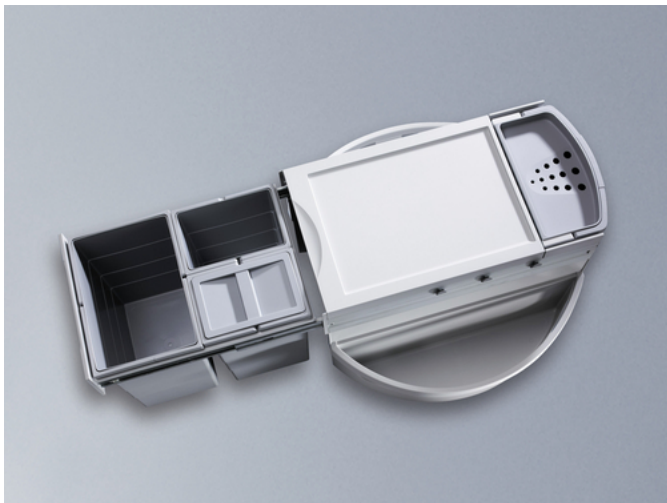

# RONDO

Hailo AS Rondo 18/8/8/D/ME

3646131

GTIN: 4007126364630

Für Diagonal-Eckspülenschränke ab 900 mm Breite

SWING

3 EIMER

34 l

GESAMT

PASSEND FÜR SCHRANKBREITE:

cm

## BESCHREIBUNG

- 1 Multifunktionseimer (12 l) mit Lochdeckel
- 2 x Utensilienschalen

## TECHNISCHE DATEN

Einbauvariante Swing	ja
Schranksbreite min. (cm)	90
Schranksbreite max. (cm)	90
Passend für Schrankbreiten (cm)	90
Schranksbreite min. (nutzbar) (mm)	700
Bodenmontage	ja
Auszugsschienen	Vollauszug
Einbau-Maße (BxTxH) (mm)	336 x 700 x 351
Verpackungsmaße (BxTxH) (mm)	680 x 560 x 410
Anzahl Inneneimer	3
Deckel	1 x Behälterdeckel 8 l
Volumen (l)	1 x 18 + 2 x 8
Gesamtvolumen (l)	34
Farbe Metallteile	silberfarben, weiß