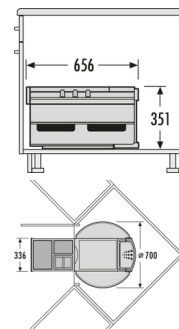

RONDO

Hailo AS Rondo 18/8/8/D/ME

3646131

GTIN: 4007126364630

Für Diagonal-Eckspülenschränke ab 900 mm Breite

SWING

3 EIMER

34 l

GESAMT

PASSEND FÜR SCHRANKBREITE:

cm

BESCHREIBUNG

- 1 Multifunktionseimer (12 l) mit Lochdeckel
- 2 x Utensilienschalen

TECHNISCHE DATEN

Einbauvariante Swing	ja
Schranksbreite min. (cm)	90
Schranksbreite max. (cm)	90
Passend für Schrankbreiten (cm)	90
Schranksbreite min. (nutzbar) (mm)	700
Bodenmontage	ja
Auszugsschienen	Vollauszug
Einbau-Maße (BxTxH) (mm)	336 x 700 x 351
Verpackungsmaße (BxTxH) (mm)	680 x 560 x 410
Anzahl Inneneimer	3
Deckel	1 x Behälterdeckel 8 l
Volumen (l)	1 x 18 + 2 x 8
Gesamtvolumen (l)	34
Farbe Metallteile	silberfarben, weiß

SKIZZEN