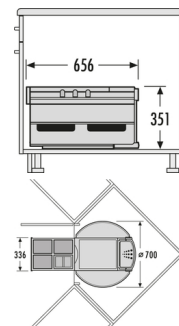

RONDO

Hailo AS Rondo 8/8/8/8/D/ME

3647141

GTIN: 4007126364715

Für Diagonal-Eckspülenschränke ab 900 mm Breite

SWING

4 EIMER

32 l

GESAMT

PASSEND FÜR SCHRANKBREITE:

cm

BESCHREIBUNG

- 4 Inneneimer (à 8 l) + 1 Multifunktionseimer (12 l) mit Lochdeckel
- 2 x Utensilienschalen

TECHNISCHE DATEN

Einbauvariante Swing	ja
Schranksbreite min. (cm)	90
Schranksbreite max. (cm)	90
Passend für Schrankbreiten (cm)	90
Schranksiefe min. (nutzbar) (mm)	700
Bodenmontage	ja
Auszugsschienen	Vollauszug
Einbau-Maße (BxTxH) (mm)	336 x 700 x 351
Verpackungsmaße (BxTxH) (mm)	680 x 560 x 410
Anzahl Inneneimer	4
Deckel	1 x Behälterdeckel 8 l
Volumen (l)	4 x 8
Gesamtvolumen (l)	32
Farbe Metallteile	silberfarben, weiß

SKIZZEN