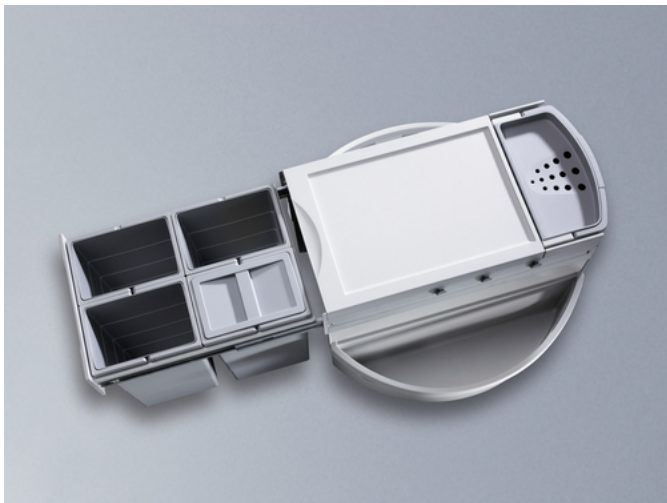

RONDO

Hailo AS Rondo 8/8/8/8/D/ME

3647141

GTIN: 4007126364715

Für Diagonal-Eckspülenschränke ab 900 mm Breite

SWING

4 EIMER

32 l

GESAMT

PASSEND FÜR SCHRANKBREITE:

cm

BESCHREIBUNG

- 4 Inneneimer (à 8 l) + 1 Multifunktionseimer (12 l) mit Lochdeckel
- 2 x Utensilienschalen

TECHNISCHE DATEN

Einbauvariante Swing	ja
Schranksbreite min. (cm)	90
Schranksbreite max. (cm)	90
Passend für Schrankbreiten (cm)	90
Schranksiefe min. (nutzbar) (mm)	700
Bodenmontage	ja
Auszugsschienen	Vollauszug
Einbau-Maße (BxTxH) (mm)	336 x 700 x 351
Verpackungsmaße (BxTxH) (mm)	680 x 560 x 410
Anzahl Inneneimer	4
Deckel	1 x Behälterdeckel 8 l
Volumen (l)	4 x 8
Gesamtvolumen (l)	32
Farbe Metallteile	silberfarben, weiß

SKIZZEN

Farbe Kunststoffteile	hellgrau
Gewicht mit Verpackung (kg)	13,1